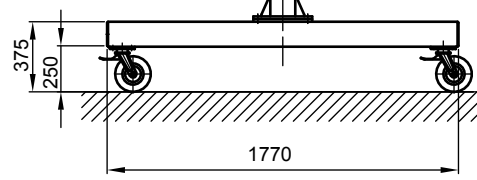

B - B

Kran	LPK 500 kg x 6000 mm (Storlekar 1)
design bas	H2/B3
Insatsplats	inomhusanvändning
villkor i omgivningen	-5° C upp till +40° C, utan extra tillval
telfer + äkverk	GM 2 500.4-2/EF 14
FEM grupp	2m / M5
tväråk	5 m/min
lyft	1 / 4 m/min
total vikt	437 kg (därav telfer + äkverk 62 kg)
Driftspänning	3/PE ~50 Hz 400 V (TN-S)
total strömförbrukning	0,6 kW
Startström för spänningsfallsberäkning	3,3 A (I _{A_HU} * cos phi)